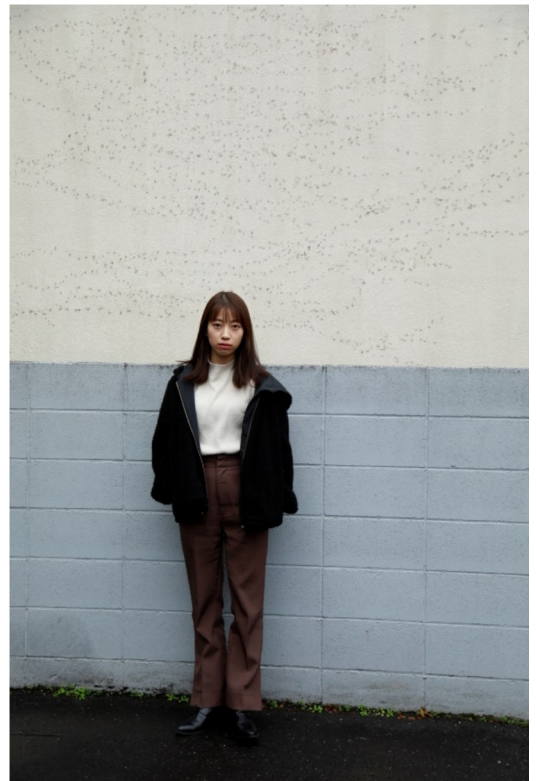

〈その他〉

2018年2月 東武鉄道 浅草ビジョン 2月CM (亀戸/湯西川)

お仕事の依頼はこちら

<http://diva-management.com/contact/>